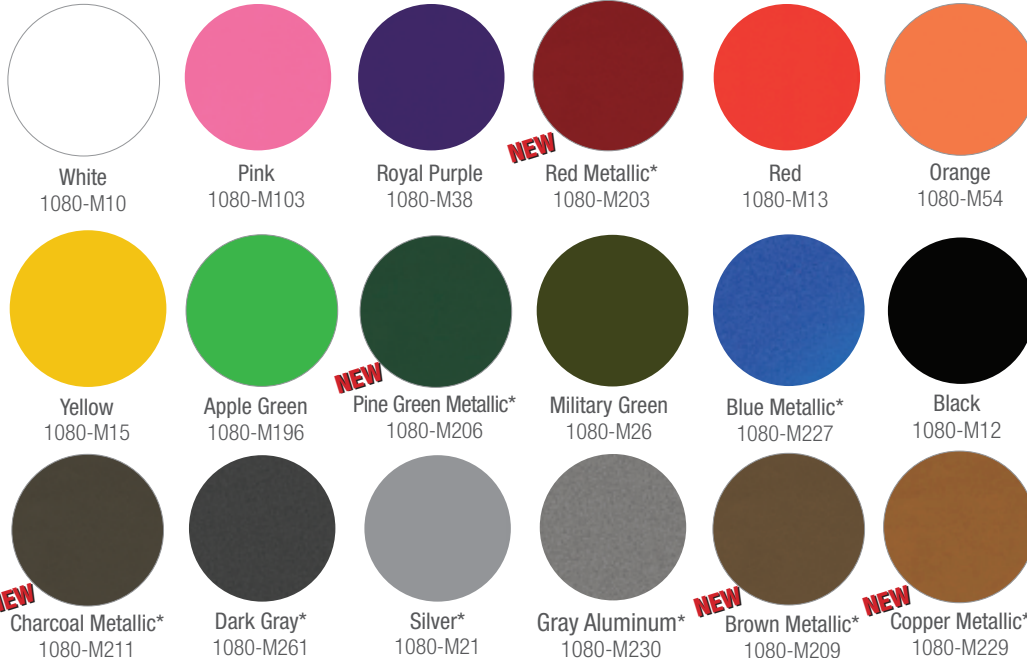

## BRUSHED METAL

Aluminum\*  
1080-BR120

Titanium\*  
1080-BR230

Steel\*  
1080-BR201

Black Metallic\*  
1080-BR212

Gold\*  
1080-BR241

Blue Steel\*  
1080-BR217

## CARBON FIBER

White  
1080-CF10

Anthracite\*  
1080-CF201

Black  
1080-CF12

## SATIN

White  
1080-S10

Pearl White  
1080-SP10

Black  
1080-S12

## MATTE

White  
1080-M10

Pink  
1080-M103

Royal Purple  
1080-M38

**NEW**  
Red Metallic\*  
1080-M203

Red  
1080-M13

Orange  
1080-M54

Yellow  
1080-M15